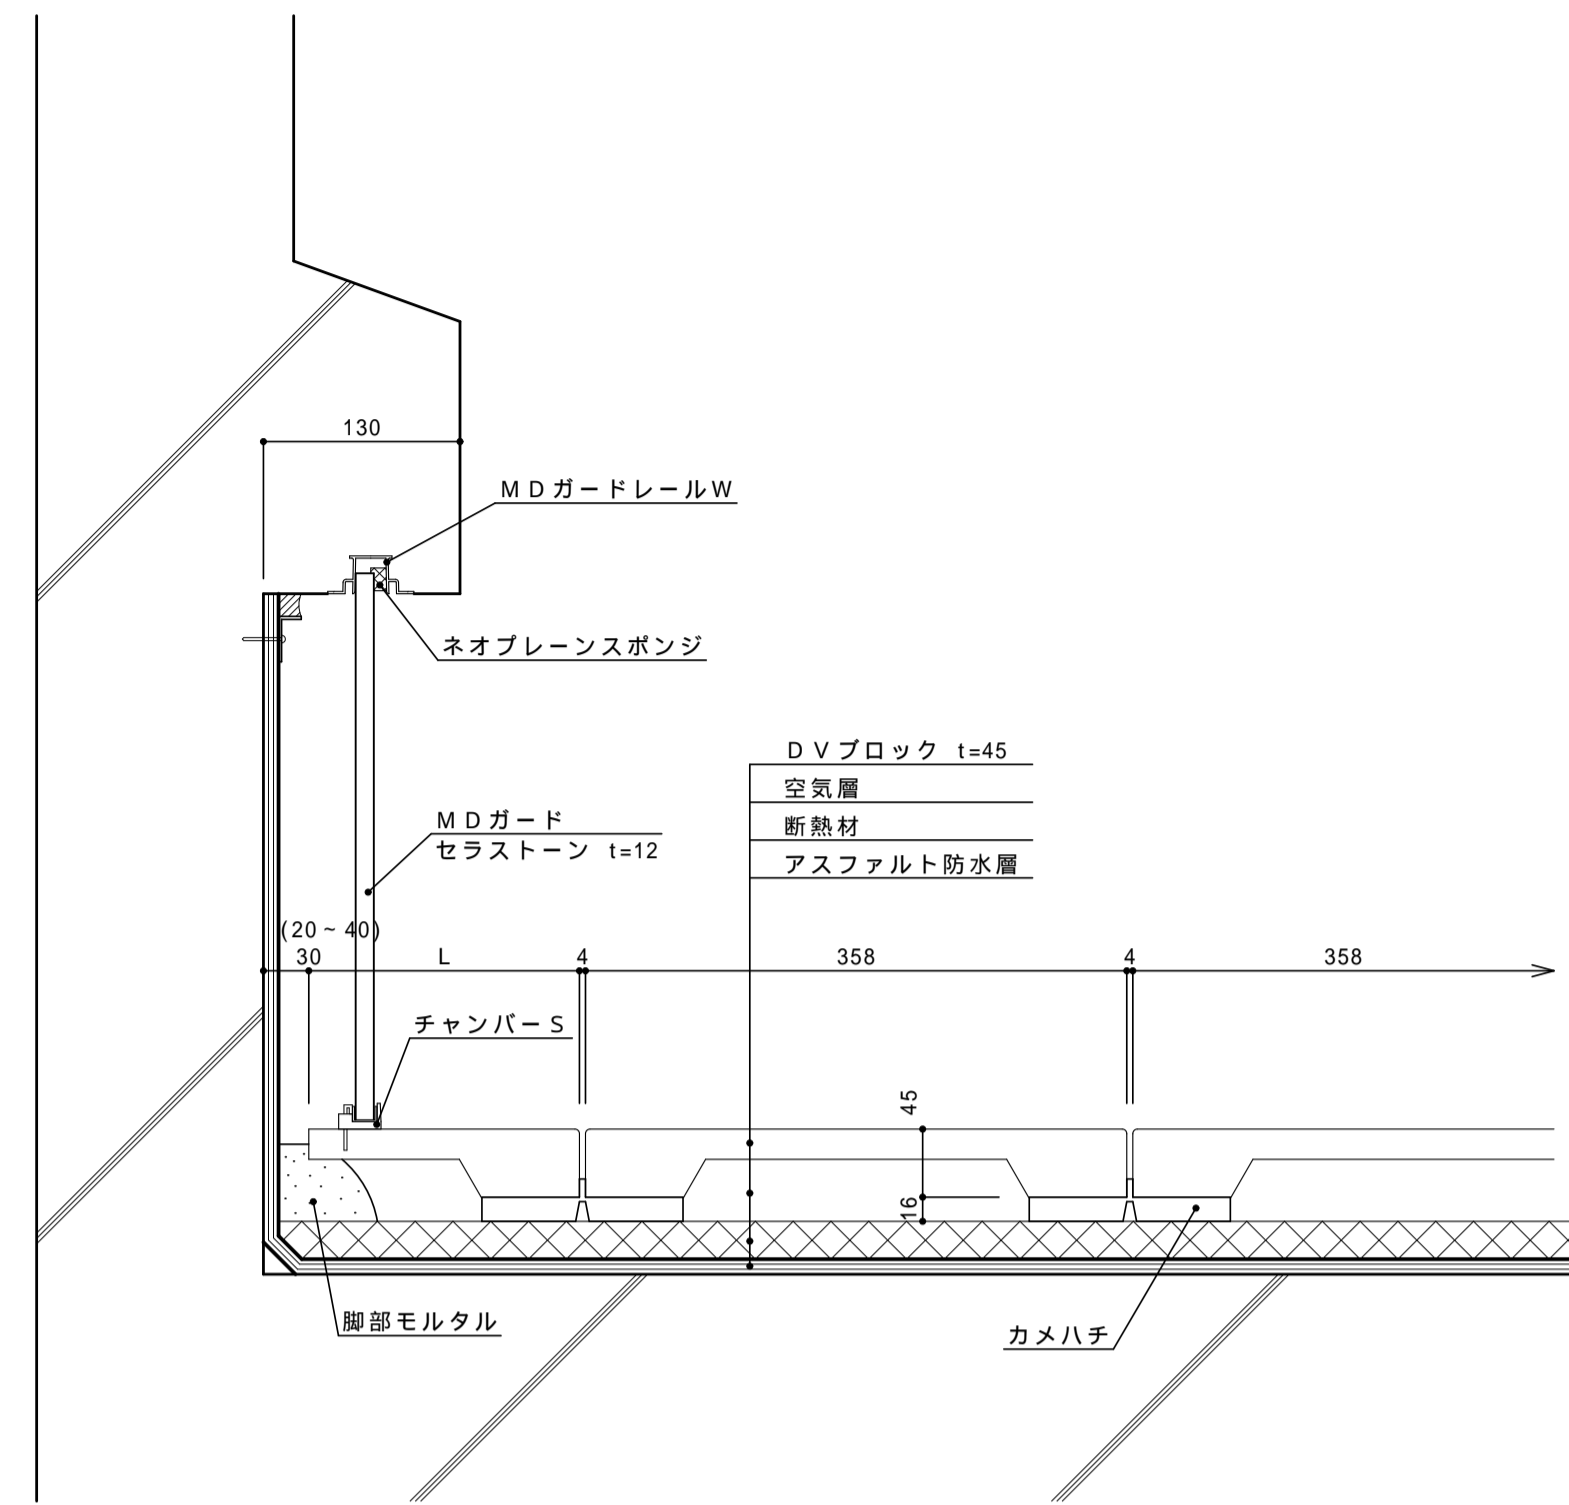

端部ブロック（真物）納まり図 1/5

端部ブロック（358 > L 80）納まり図 1/5

端部ブロック（L < 80）納まり図 1/5

横引ドレン部断面図 1/5

横引ドレン部 立面図 1/5