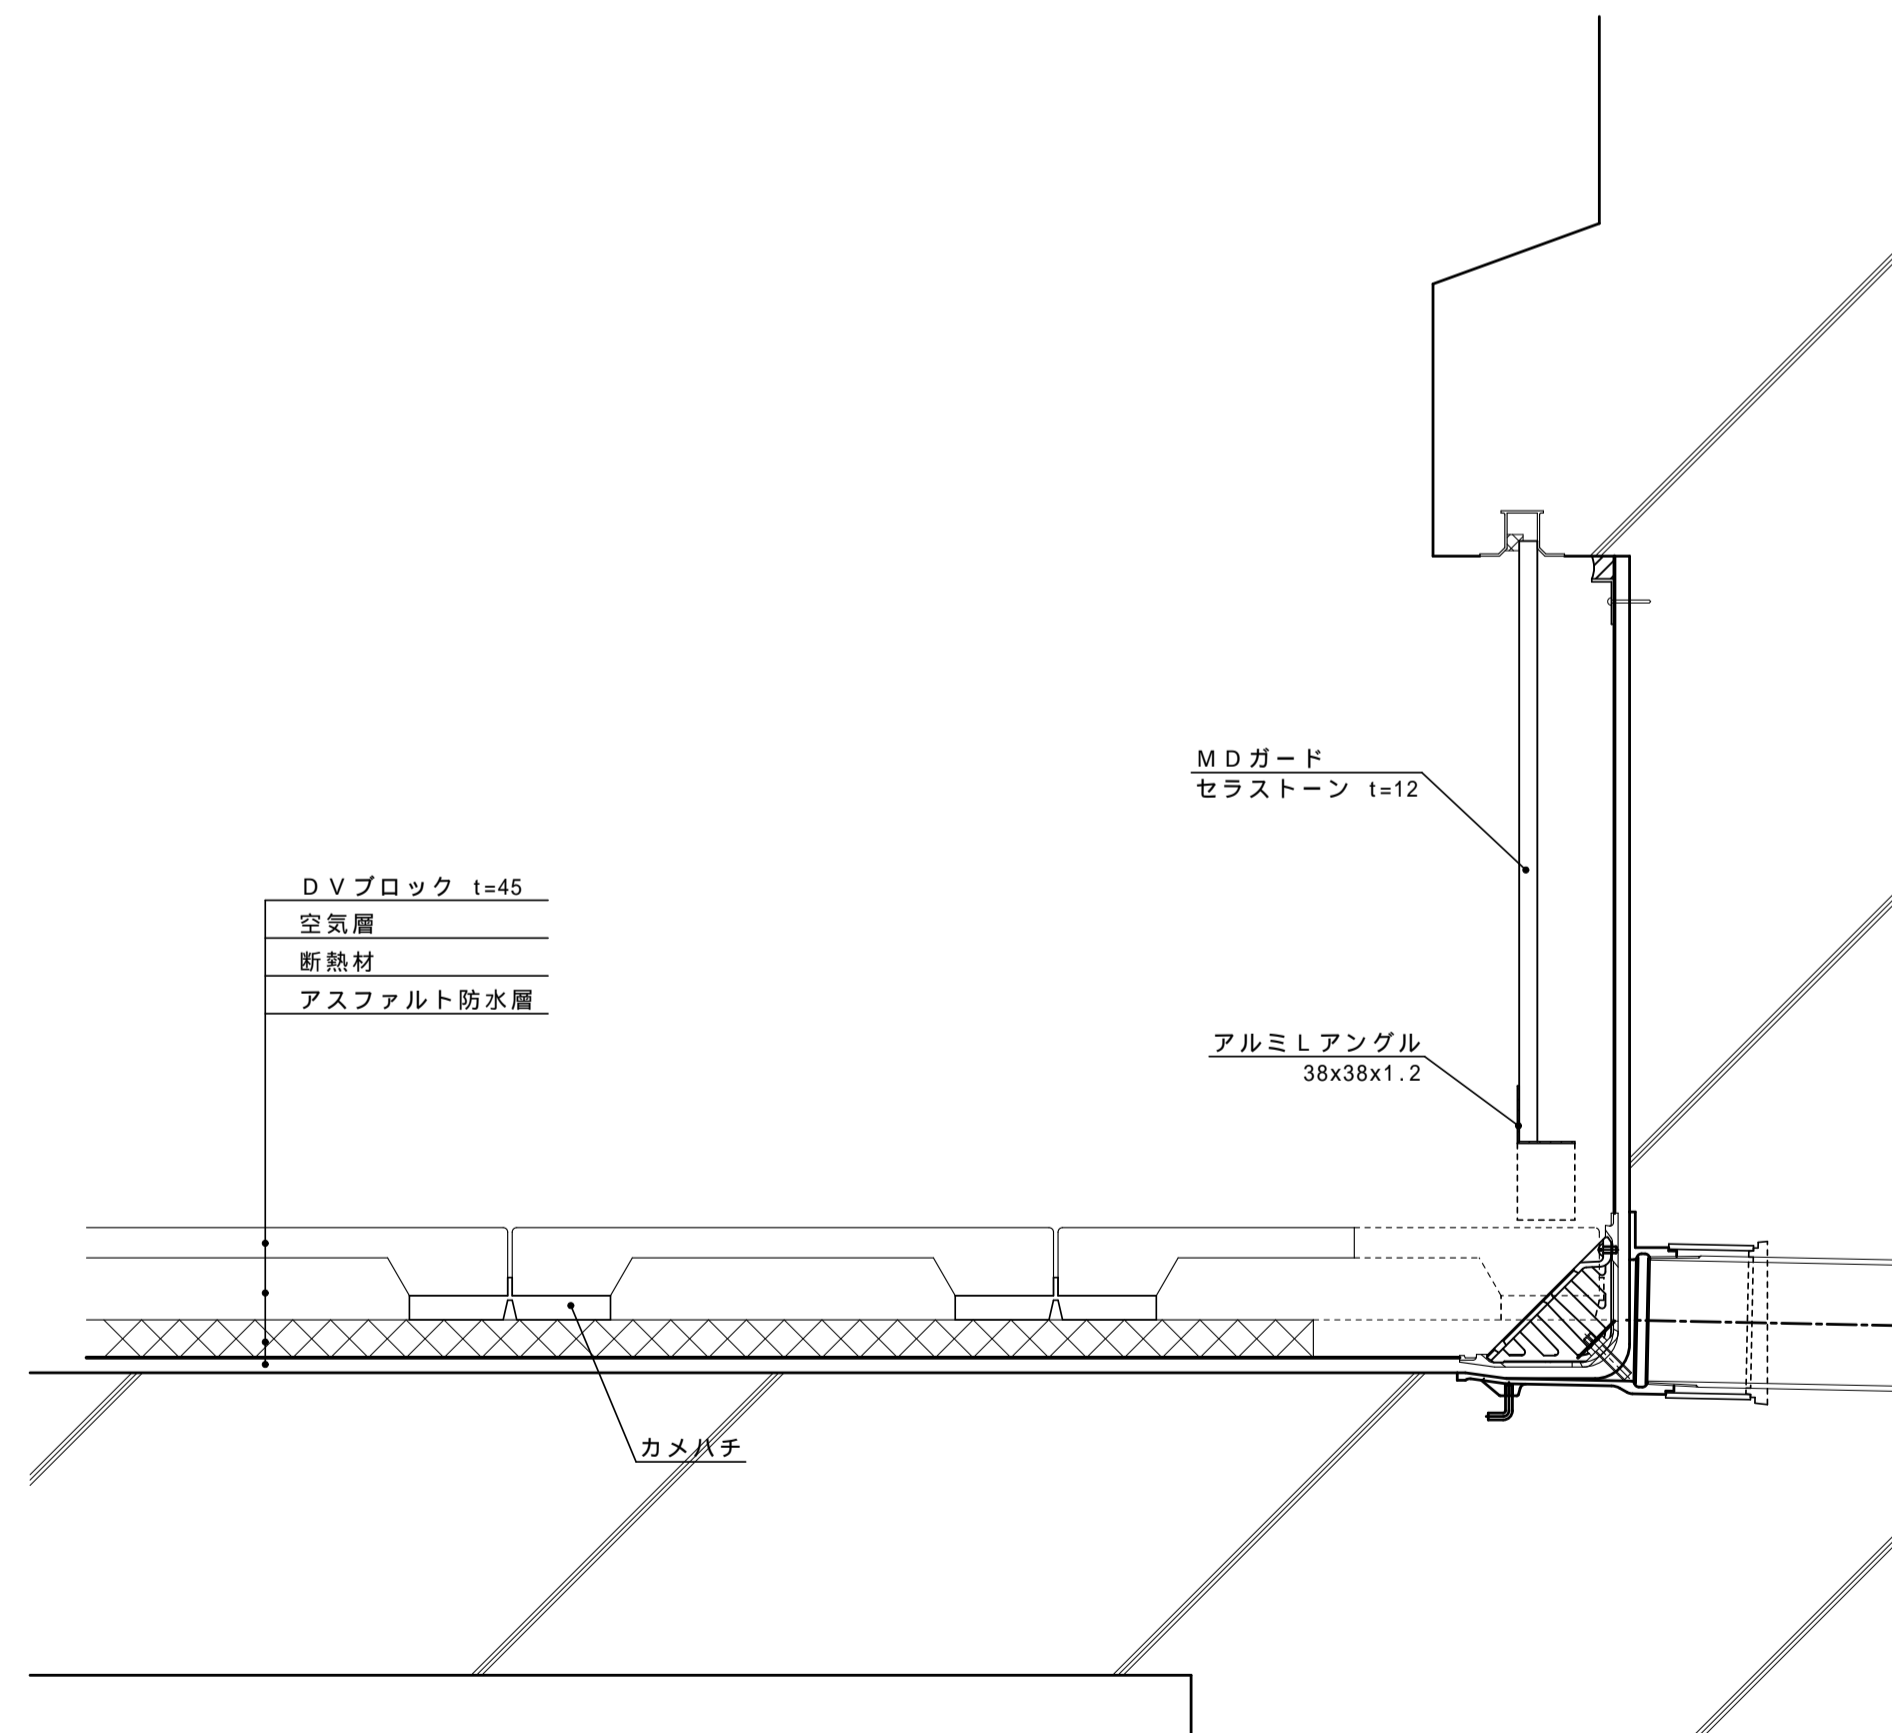

端部ブロック（真物）納まり図 1/5

端部ブロック（358 > L 80）納まり図 1/5

端部ブロック（L < 80）納まり図 1/5

横引ドレン部断面図 1/5

横引ドレン部 立面図 1/5