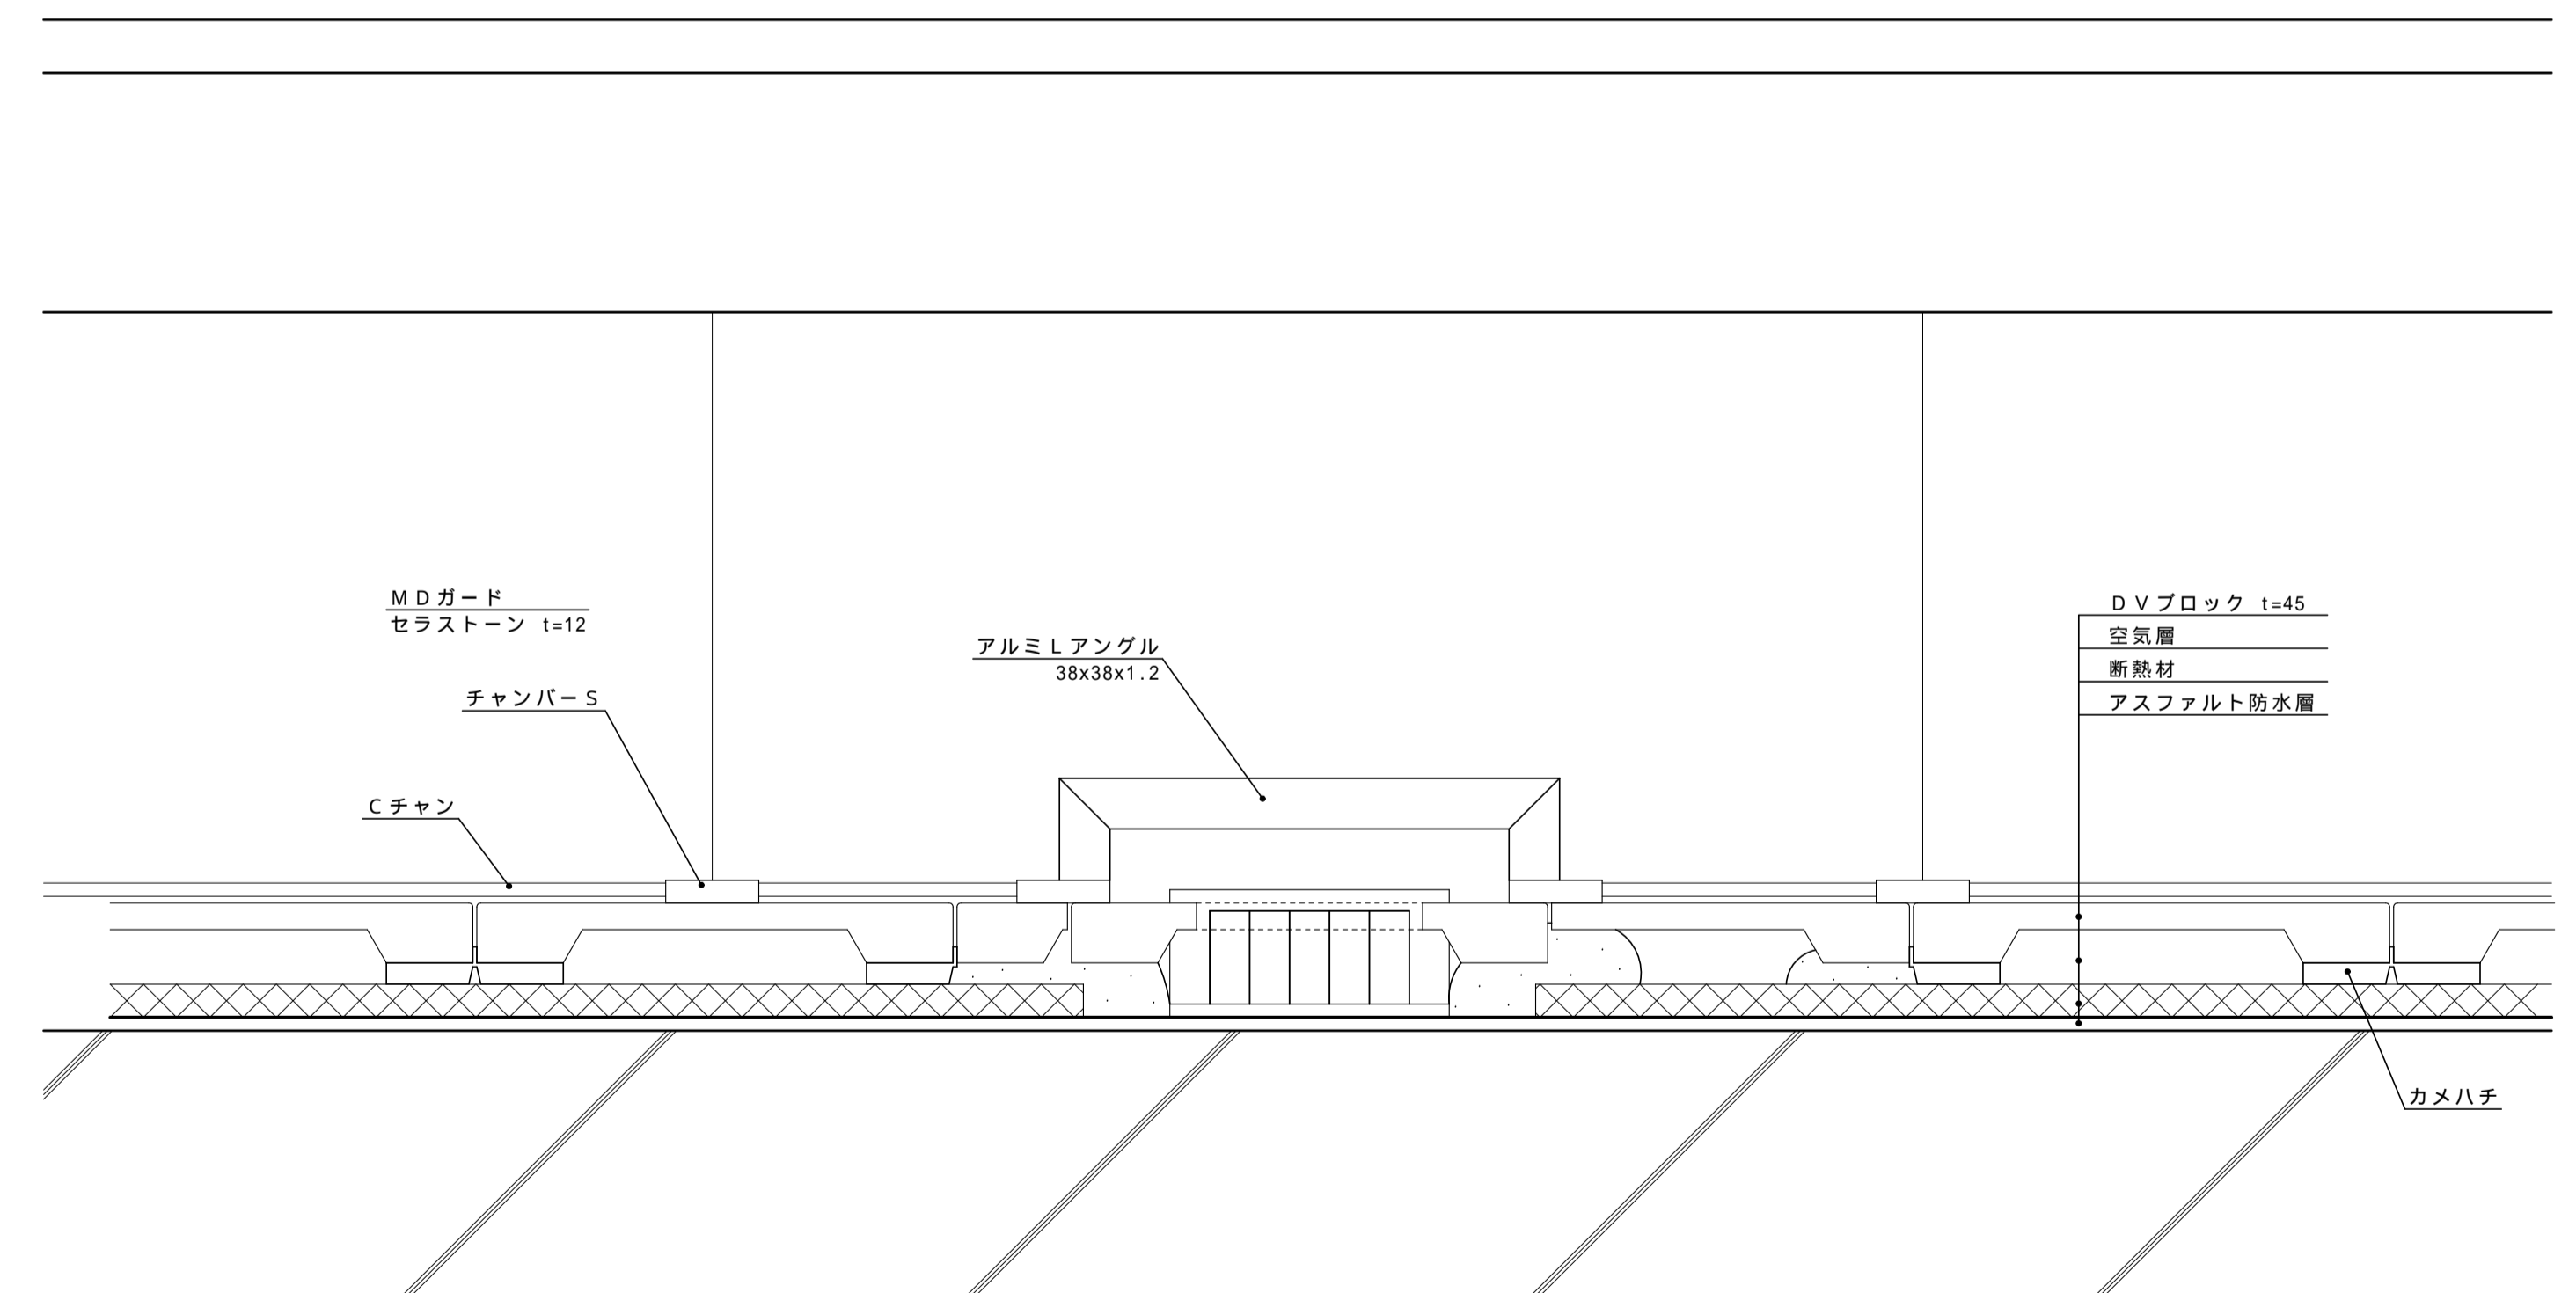

端部ブロック（真物）納まり図 1/5

端部ブロック（358 > L 80）納まり図 1/5

端部ブロック（L < 80）納まり図 1/5

横引ドレン部断面図 1/5

横引ドレン部 立面図 1/5