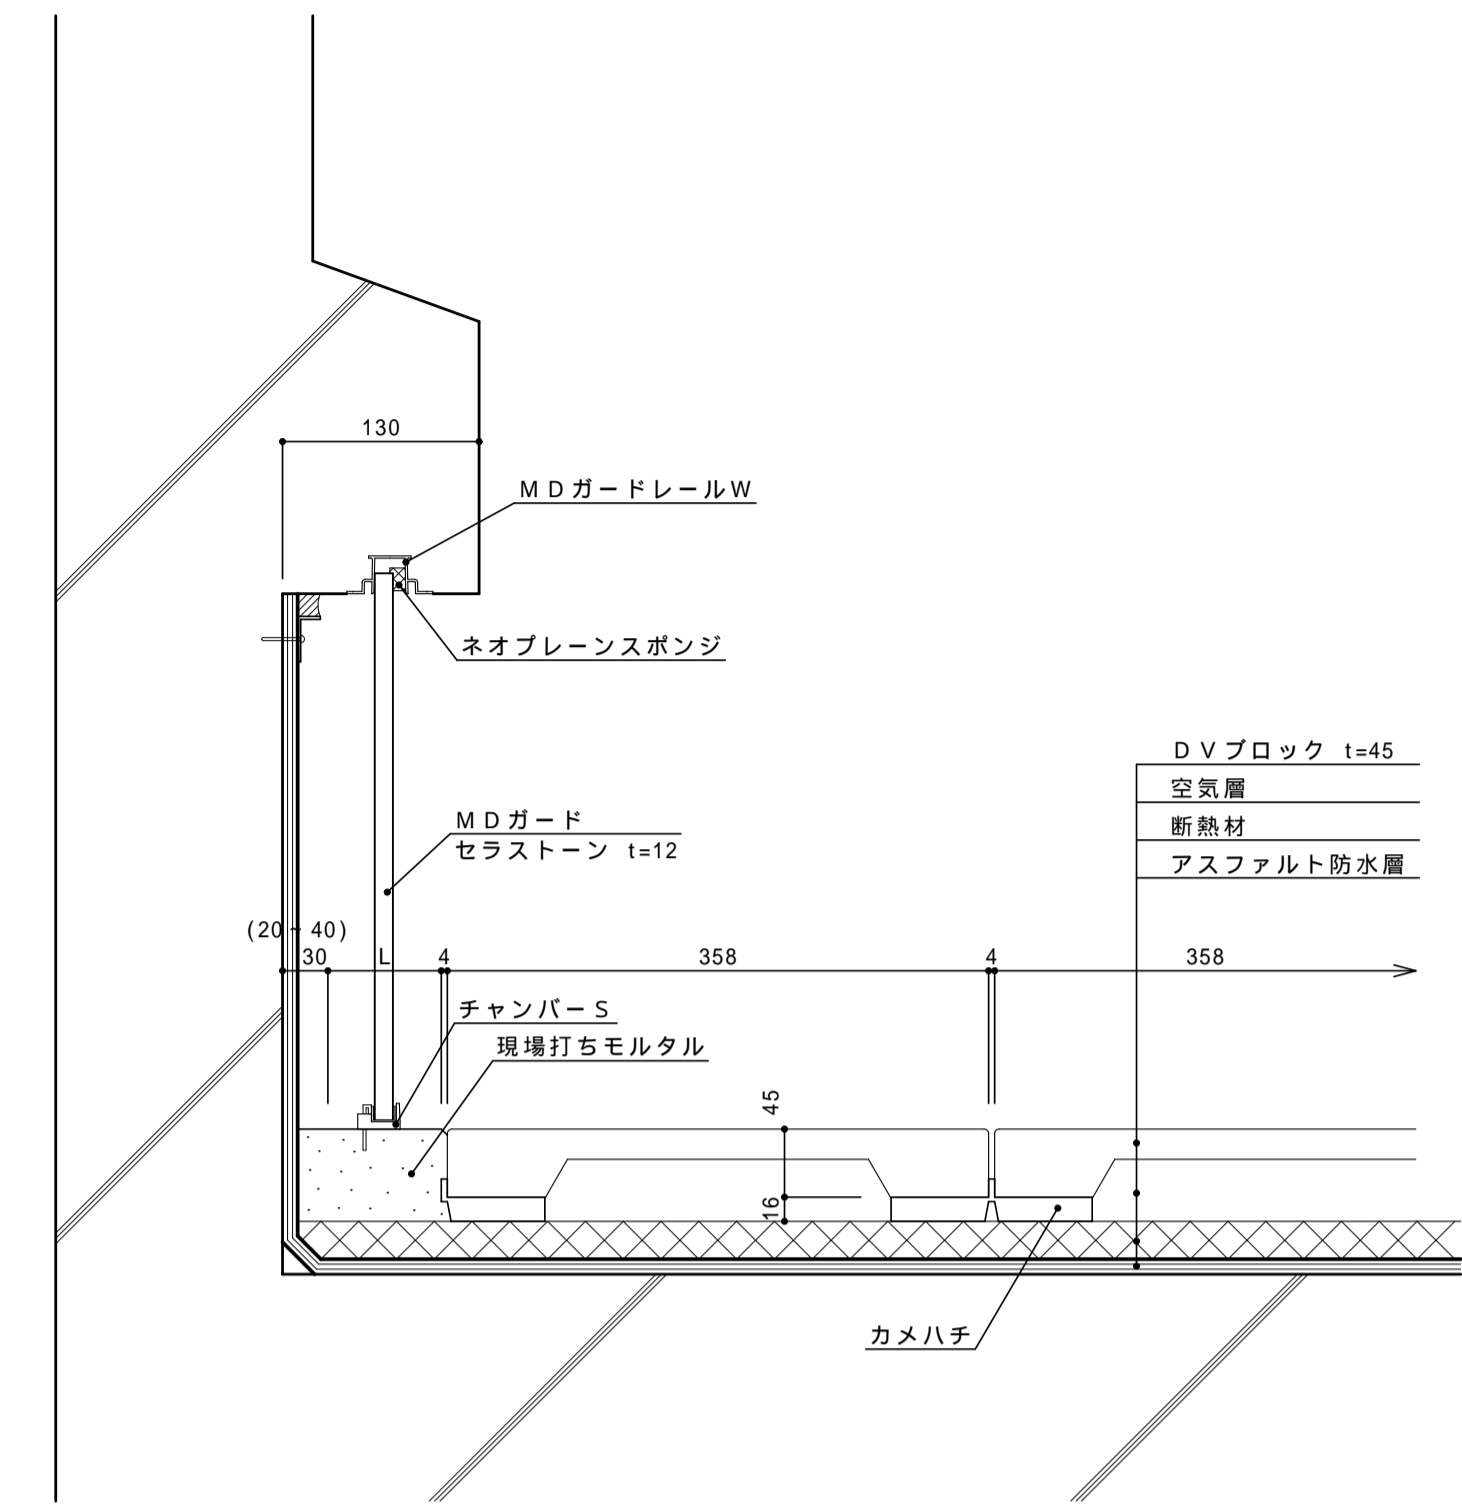

端部ブロック（真物）納まり図 1/5

端部ブロック（358 > L 80）納まり図 1/5

端部ブロック（L < 80）納まり図 1/5

横引ドレン部断面図 1/5

横引ドレン部 立面図 1/5